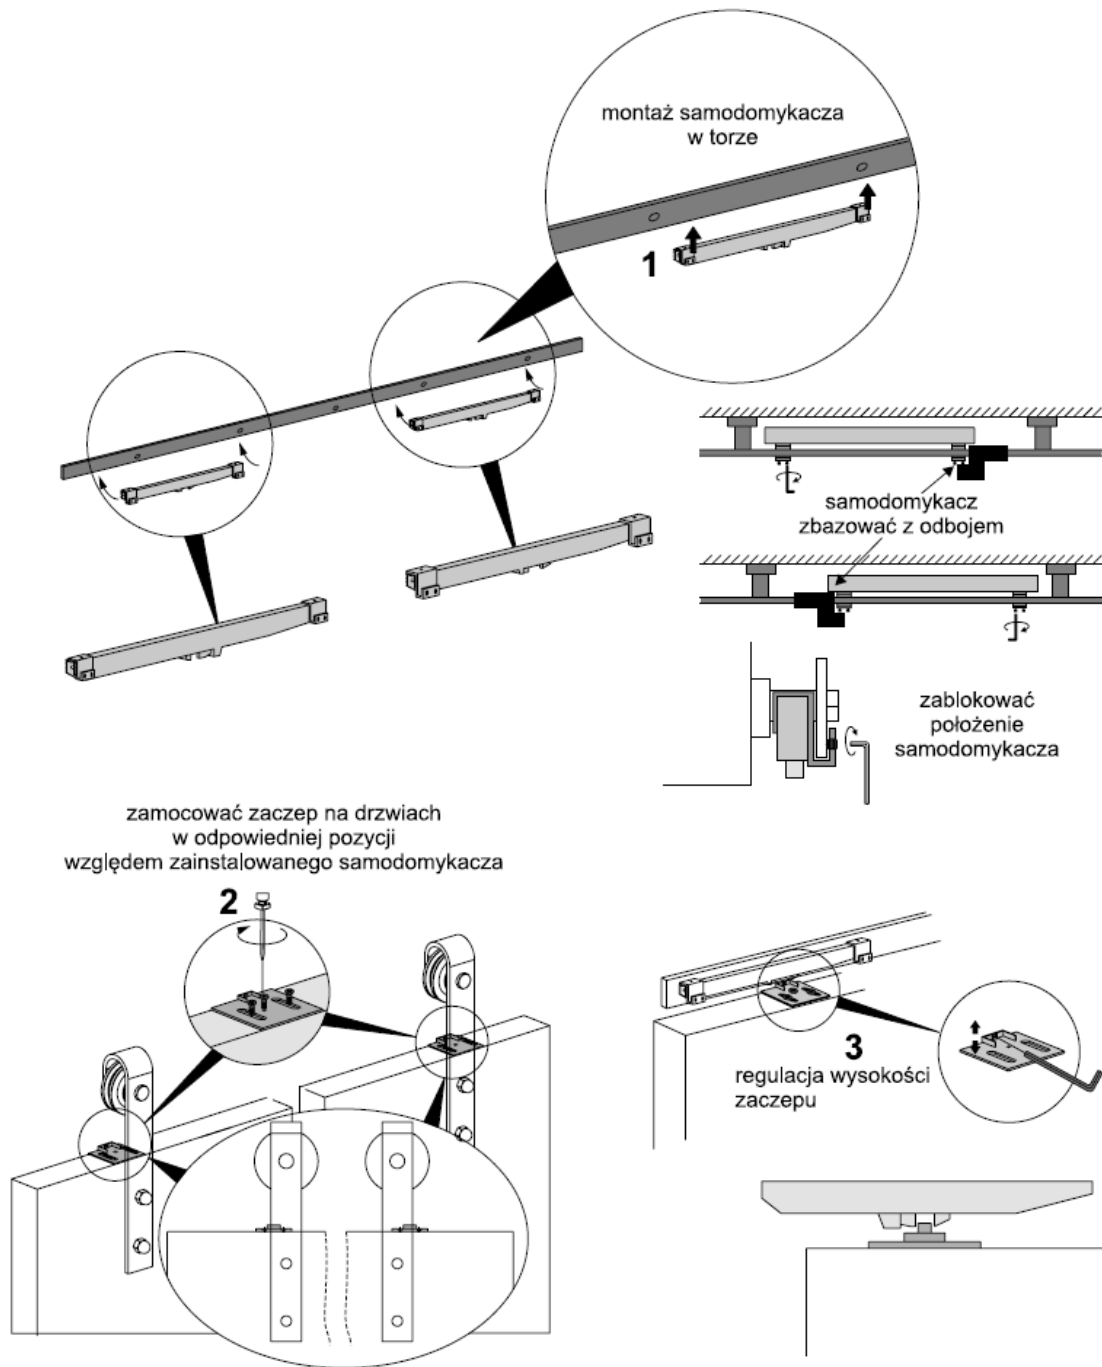

SAMODOMYKACZ LOFT 80 kg.

Instrukcja montażu

COMPONENTS